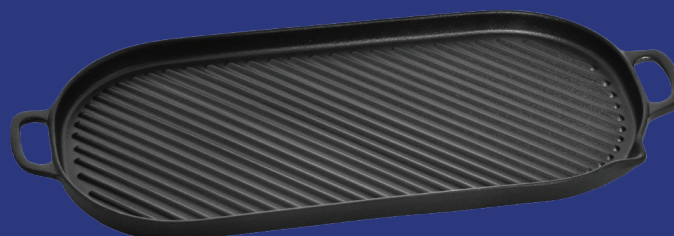

150800	Grillplatta 23x47 cm med gjutna handtag Griddle 23x47 with casted handles		6	7 331 059 150 808